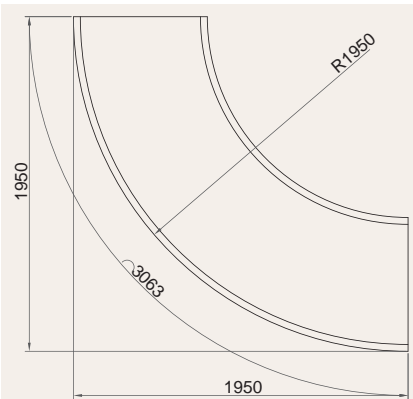

Yasemin/Jasmine

İç Köşe
Internal Corner

Yasemin/Jasmine

Dış Köşe
External Corner

Yasemin/Jasmine

Dış Köşe Geniş
External Wide Corner

Yasemin/Jasmine VL

Dik Yaş Pasta Dolabı
Vertical Cake Case