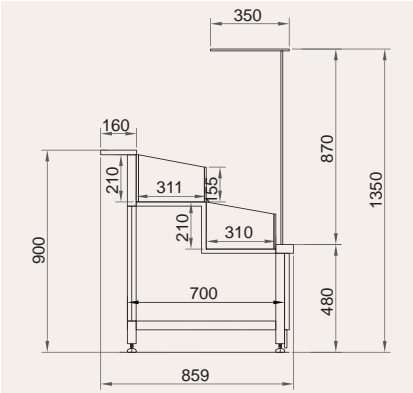

Yasemin/Jasmine NL

Kuryemiş Reyonu
Dried Nuts Case