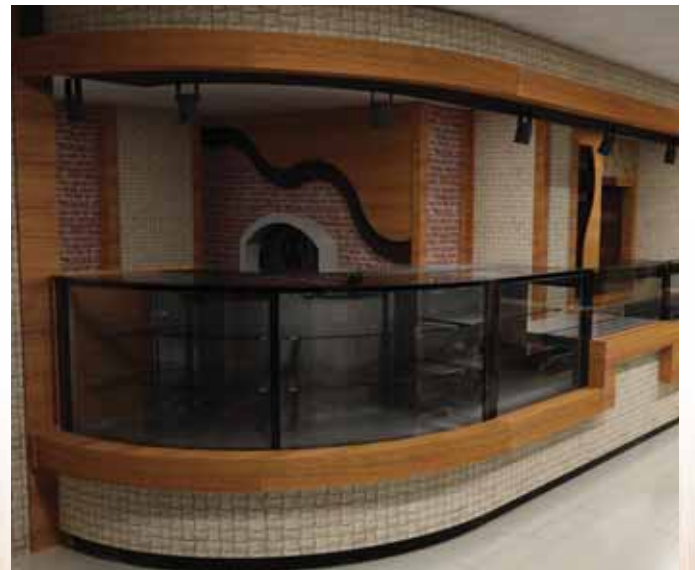

YASEMİN

JASMINE

Pasta & Özel Teşhir Reyonu / Cake & Special Display Rayon