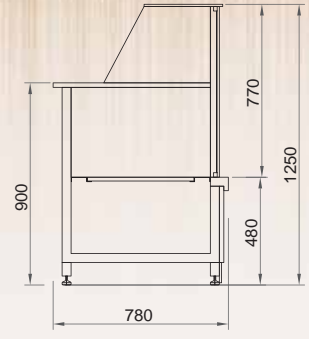

Yasemin/Jasmine SL

Baklava & Simit Reyonu
Baklava & Bagel Case