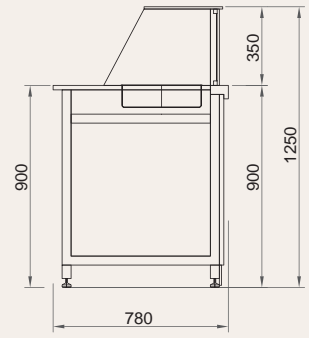

Yasemin/Jasmine SL

Isıtmalı Benmari
Heated Bain Marie