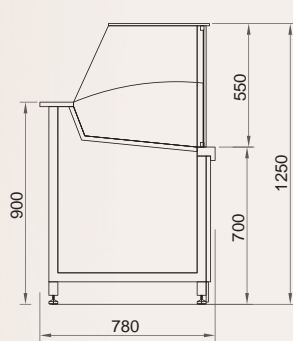

Yasemin/Jasmine SL

Kuruyemiş Reyonu
Dried Nuts Case