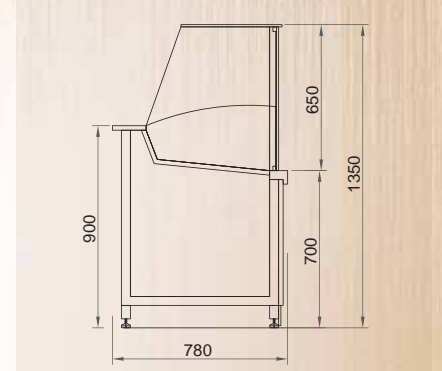

Yasemin/Jasmine NL

Kuryemiş Reyonu
Dried Nuts Case