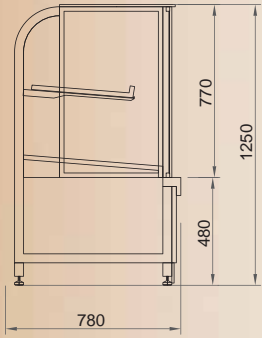

Yasemin/Jasmine SL

Ekmek Reyonu
Bread Case