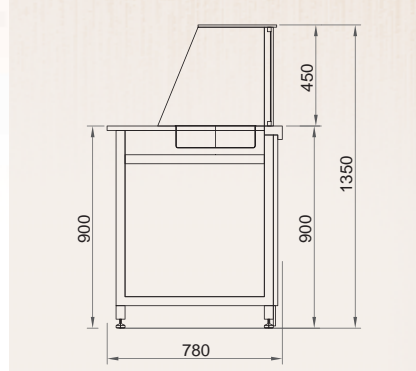

Yasemin/Jasmine NL

Isıtmalı Benmari
Heated Bain Marie