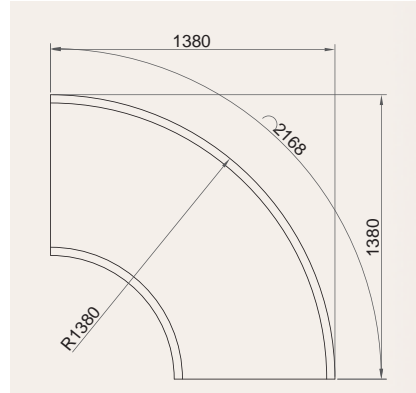

Yasemin/Jasmine

İç Köşe
Internal Corner

Yasemin/Jasmine

Dış Köşe
External Corner

Yasemin/Jasmine

Dış Köşe Geniş
External Wide Corner

Yasemin/Jasmine VL

Dik Yaş Pasta Dolabı
Vertical Cake Case