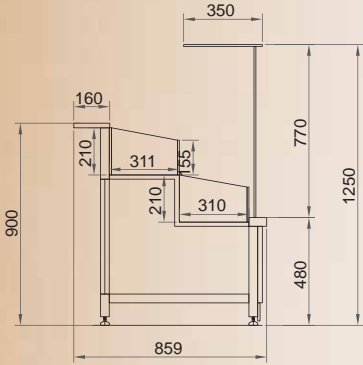

Yasemin/Jasmine SL

Kuruyemiş Reyonu
Dried Nuts Case