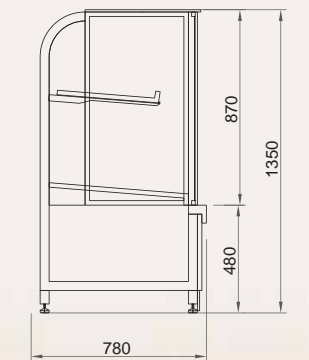

Yaş Pasta Reyonu
Cake Case

Yasemin/Jasmine NL

Kuru Pasta Reyonu
Cookie Case

Yasemin/Jasmine NL

Baklava & Simit Reyonu
Baklava & Bagel Case

Yasemin/Jasmine NL

Ekmek Reyonu
Bread Case

TEKNİK ÇİZİMLER / TECHNICAL DRAWINGS

Yasemin/Jasmine

İç Köşe
Internal Corner

Yasemin/Jasmine

Dış Köşe
External Corner

Yasemin/Jasmine

Dış Köşe Geniş
External Wide Corner

Yasemin/Jasmine VL

Dik Yaş Pasta Dolabı
Vertical Cake Case