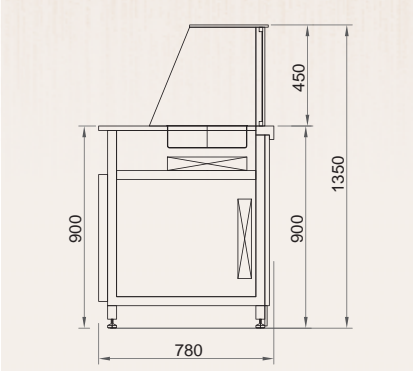

Yaş Pasta Reyonu
Cake Case

Yasemin/Jasmine NL

Kuru Pasta Reyonu
Cookie Case

Yasemin/Jasmine NL

Baklava & Simit Reyonu
Baklava & Bagel Case

Yasemin/Jasmine NL

Ekmek Reyonu
Bread Case

TEKNİK ÇİZİMLER / TECHNICAL DRAWINGS

Yasemin/Jasmine

İç Köşe
Internal Corner

Yasemin/Jasmine

Dış Köşe
External Corner

Yasemin/Jasmine

Dış Köşe Geniş
External Wide Corner

Yasemin/Jasmine VL

Dik Yaş Pasta Dolabı
Vertical Cake Case